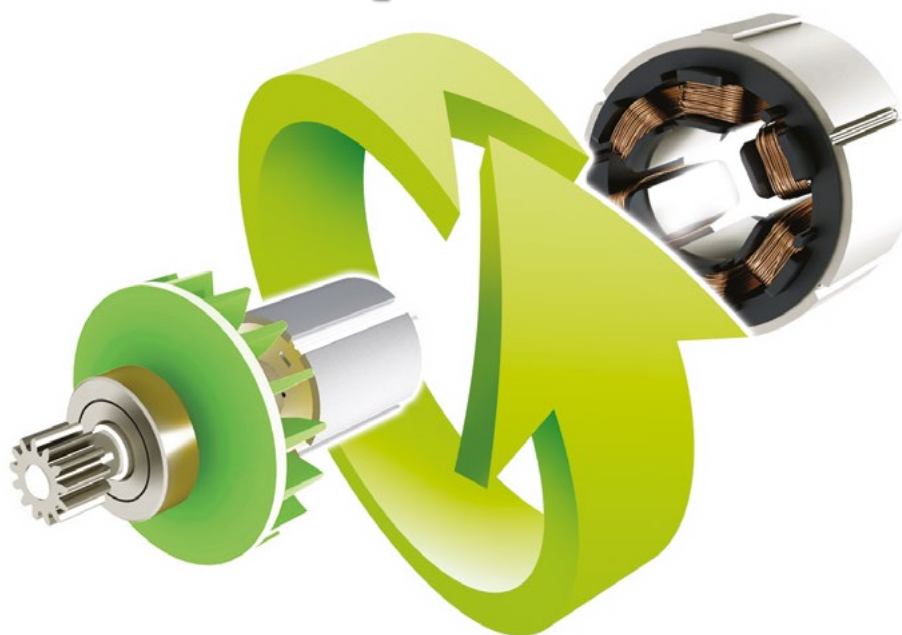

Уникальный бесщеточный двигатель Greenworks

Бесщеточные двигатели постоянного тока имеют много преимуществ, и главное из них – надежность. В конструкции отсутствуют графитовые щетки, которые могут изнашиваться и ломаться, поэтому инструменты с такими двигателями требуют значительно меньше техобслуживания.

DIGIPRO BRUSHLESS

МЕНЬШЕ ШУМА

Значительно тише, чем двигатели с щетками

БЕЗ ТЕХОБСЛУЖИВАНИЯ

Бесщеточный двигатель почти не требует техобслуживания

БОЛЬШОЙ КРУТЯЩИЙ МОМЕНТ

Выше производительность

БОЛЬШЕ СКОРОСТИ

Без щеток – меньше трения, двигатель вращается быстрее

МЕНЬШЕ НАГРЕВ

Двигатель меньше нагревается, что также увеличивает его производительность и ресурс

БЕЗ ИСКР

Когда нет трения, искры не образуются даже при высокой скорости вращения

БОЛЕЕ КОМПАКТНЫЙ ДИЗАЙН

Электродвигатель с применением щеток обладает внушительными размерами. Бесщеточные двигатели более компактны