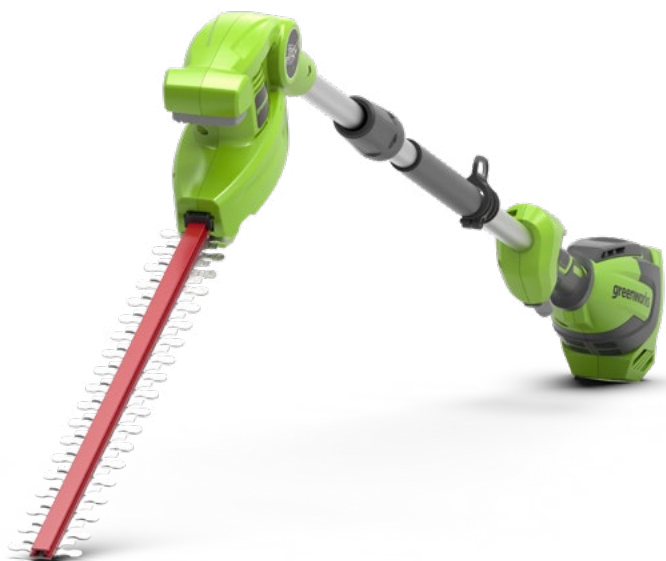

Тип двигателя	Щеточный
Максимальная длина	300 см
Вес	3,5 кг